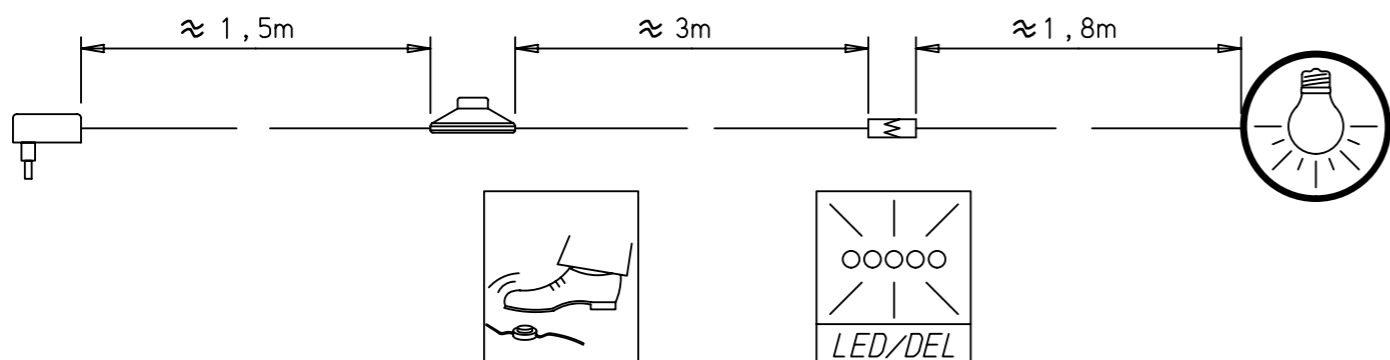

1.

ME758_02

rauch

Dieses Produkt enthält Lichtquellen der Energieeffizienzklasse <E>

3,5X15

2.

1

2