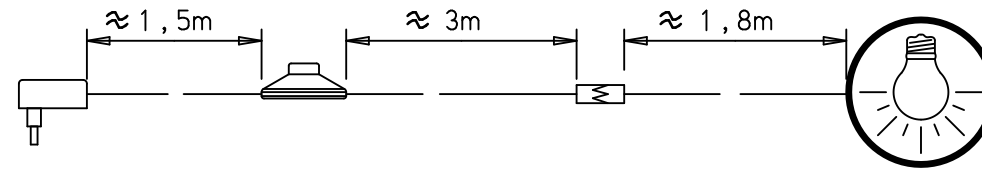

ME610_01

rauch

A

3,5X15