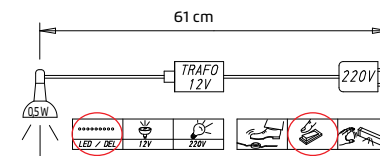

Farbe	Modell-Nr.
Texline (naturfarbene Leinenoptik)	A0066

ALLGEMEIN		für Eckschrank 45°	für Eckschrank 90°
		Fachböden	Fachböden
		für Inneneinteilung Ecke 45°	für Eckschrank
		↔88 cm ↑2,2 cm ↗50 cm	↔107 cm ↑2 cm ↗109 cm
		Fachböden 3er Set	Fachboden
		für Inneneinteilung Ecke 45°	
		↔43 cm ↑2 cm ↗26 cm	
1 Stück		9642	9B90
2er Set		97F8	
3er Set		9632	
4er Set		99J8	
		96B3	

ALLGEMEIN				
		Innenspiegel	Innenspiegel drehbar	LED Innenbeleuchtung
		für Drehtüren	ausziehbar von 45cm auf 73cm Spiegelbreite 31cm für Schwebetürenschränke	mit Bewegungsmelder mit USB wiederaufladbar
		↔29 cm ↑130 cm ↗0 cm	↔46 cm ↑115 cm ↗4 cm	↔10 cm ↑2 cm ↗9 cm
Artikel		98S8	9408	9T1B