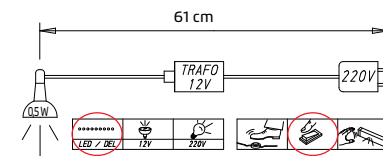

Farbe	Modell-Nr.
Texline (naturfarbene Leinenoptik)	A0066

ALLGEMEIN		für Eckschrank 45°	für Eckschrank 90°
		Fachböden	Fachböden
		für Inneneinteilung Ecke 45°	für Eckschrank
		↔88 cm ↑2,2 cm ↗50 cm	↔107 cm ↑2 cm ↗109 cm
		Fachböden 3er Set	9B90
		für Inneneinteilung Ecke 45°	
		↔43 cm ↑2 cm ↗26 cm	
1 Stück		9642	
2er Set		97F8	
3er Set		9632	
4er Set		99J8	
		96B3	

ALLGEMEIN				
		Innenspiegel	Innenspiegel drehbar	LED Innenbeleuchtung
		für Drehtüren	ausziehbar von 45cm auf 73cm Spiegelbreite 31cm für Schwebetürenschränke	mit Bewegungsmelder mit USB wiederaufladbar
		↔29 cm ↑130 cm ↗0 cm	↔46 cm ↑115 cm ↗4 cm	↔10 cm ↑2 cm ↗9 cm
Artikel		98S8	9408	9T1B