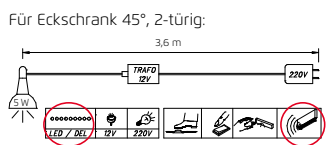

TYP 3

**HINWEIS für Eckschrank 45°, 1-türig:**

1) Türanschlag-Kollisionen bei 45°-Eckschrank, 1-türig:

**FALSCH**

2) Griffstange "G" + "W": Bei einem Eckschrank mit Rechtsanschlag darf davor kein Kombischrank angebaut werden. Bei Linksanschlag darf danach kein Kombischrank angebaut werden.