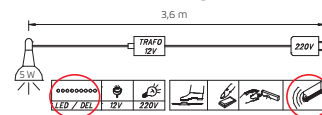

1	MOD.-NR.	FRONTAUSFÜHRUNG ▶	DEKOR		SPIEGEL	HOCHGLANZ		FARBGLAS		
	FRONT/KORPUSFARBE ▼		korpusfarben	alpinweiß	Spiegel	weiß	soft grey	kristallweiß	seidengrau	basalt
	Dekor-Druck Eiche Sonoma		A313_	A314_	A313_	A318_	A335_	A315_	A316_	A317_
	Dekor-Druck Eiche Artisan		A340_	A341_	A340_	A345_	A346_	A342_	A343_	A344_
	Dekor-Druck Eiche Sanremo hell		A306_	A307_	A306_	A311_	A334_	A308_	A309_	A310_
	alpinweiß		A300_	A300_	A300_	A304_	A332_	A301_	A302_	A303_
	seidengrau		A320_	A321_	A320_	A325_	-	A322_	A323_	A324_
	graphit		A326_	A327_	A326_	A331_	-	A328_	A329_	A330_

2	_ GRIFFVARIANTE ▶	CHROMFARBEN = "D"	ALUFARBEN = "F"	GRAPHIT = "G"	ALPINWEISS = "W"

3	REGALELEMENTE	Breite in cm	20-102	53	53	102	102	102
	Nur zum Zwischeneinbau. HÖHE 239 CM	Skizze	Ausgleich von 20-102 cm (nur in ganzen Schritten) Bitte bei Bestellung die gewünschte Breite angeben.					
	Beschreibung	Regal nach Maß	Regalelement	Regalelement, 3 SK in Korpusfarbe	Regalelement	Regalelement, 3 SK in Korpusfarbe	TV-Element, 3 SK in Korpusfarbe	
▼ Front	▼Tiefe	▼ Art.-Nr.	...					
Modell-Nr. siehe Ausführung Dekor	T 45	93D0	93D1	93D2	93D3	93D4	93D5	
	Preis							

HINWEIS für Eckschrank 45°, 1-türig:

1) Türanschlag-Kollisionen bei 45°-Eckschrank, 1-türig:

2) Griffstange "G" + "W": Bei einem Eckschrank mit Rechtsanschlag darf davor kein Kombischrank angebaut werden. Bei Linksanschlag darf danach kein Kombischrank angebaut werden.

Für Eckschrank 45°, 2-türig:

Dieses Produkt enthält eine Lichtquelle der Energieeffizienzklasse G.
EPREL 758564