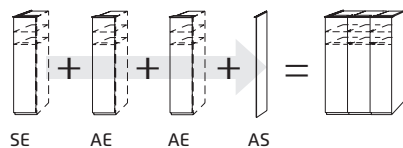

Bestell-Anleitung:

1 Modell-Nr. entsprechend der gewünschten Farbausführung aus der oberen Tabelle auswählen (z.B.: **A313_**)

2 Kennbuchstaben für Griffvariante/-farbe aussuchen und an der Leerstelle der Modell-Nr. ergänzen (z.B.: **A313D**).

3 Schrankhöhe wählen.
Artikel (Breite, Tiefe, Start-/Anbauelement) entsprechend der gewünschten Frontausführung wählen.
Entsprechend der gewählten Artikel-Nr. nun in darunterliegender Zeile den Preis ablesen.

Beispielplanung eine Schrank aus mehreren Elementen:
Sie starten immer von links und bauen nach rechts weiter.

1		MOD.-NR.	FRONTAUSFÜHRUNG ▶	DEKOR	
FRONT/KORPUSFARBE ▼				korpusfarben	alpinweiß
Dekor-Druck Eiche Sonoma		A313_		A314_	
Dekor-Druck Eiche Artisan		A340_		A341_	
Dekor-Druck Eiche Sanremo hell		A306_		A307_	
alpinweiß		A300_		A300_	
seidengrau		A320_		A321_	
graphit		A326_		A327_	

2		_ GRIFFVARIANTE ▶	CHROMFARBEN = "D"	

3		Breite in cm	45	45
DREHTÜRENSCHRÄNKE				
HÖHE 226 CM				
HÖHE 201 CM*				
Skizze				
Beschreibung			links	rechts
Türanschlag			←	→
▼ Front	▼ Tiefe	▼ Art.-Nr.		...
Dekor	T 45	Startelement	SE 4BA1	SE 4BA2
		Anbauelement	AE 4EA1	AE 4EA2
	Preis			
	T 64	Startelement	SE 4AA1	SE 4AA2
		Anbauelement	AE 4DA1	AE 4DA2
	Preis			
Spiegel	T 45	Startelement	SE 5AS1	SE 5AS2
		Anbauelement	AE 5AV1	AE 5AV2