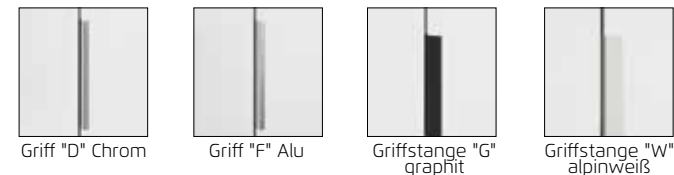

Griffvarianten: