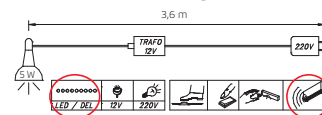

2	_ GRIFFVARIANTE ▶	CHROMFARBEN = "D"	ALUFARBEN = "F"	GRAPHIT = "G"	ALPINWEISS = "W"

3	Breite in cm		20-102	53	53	102	102	102
REGALELEMENTE Nur zum Zwischeneinbau. HÖHE 226 CM HÖHE 201 CM*	Skizze		Ausgleich von 20-100 cm (nur in ganzen Schritten) Bitte bei Bestellung die gewünschte Breite angeben.					
	Beschreibung	Regal nach Maß	Regalelement	Regalelement, 3 SK in Korpusfarbe	Regalelement	Regalelement, 3 SK in Korpusfarbe	TV-Element, 3 SK in Korpusfarbe	
▼ Front	▼ Tiefe	▼ Art.-Nr.	...					
Modell-Nr. siehe Ausführung Dekor	T 45	92D0	92D1	92D2	92D3	92D4	92D5	
	Preis							

*Alle Artikel, ohne Aufpreis, auch in Höhe 201 cm erhältlich.
Bei Bestellung bitte Höhenkürzung angeben.

HINWEIS für Eckschrank 45°, 1-türig:

1) Türanschlag-Kollisionen bei 45°-Eckschrank, 1-türig:

2) Griffstange "G" + "W": Bei einem Eckschrank mit Rechtsanschlag darf davor kein Kombischrank angebaut werden.
Bei Linksanschlag darf danach kein Kombischrank angebaut werden.

Für Eckschrank 45°, 2-türig:

Dieses Produkt enthält eine Lichtquelle der Energieeffizienzklasse G.
EPREL 758564