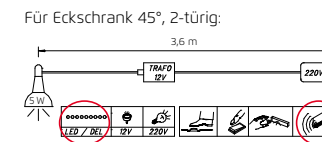

Dieses Produkt enthält eine Lichtquelle der Energieeffizienzklasse G. EPREL 758564

Abschluss-Seite T 64
40AS

Abschluss-Seite T 45
41AS

41AS Abschluss-Seite für T 45 cm = 39,4 cm

40AS Abschluss-Seite für T 64 cm = 58,6 cm