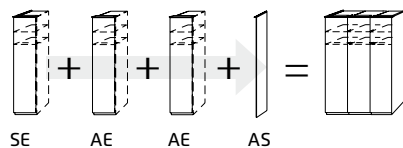

Bestell-Anleitung:

1 Modell-Nr. entsprechend der gewünschten Farbausführung aus der oberen Tabelle auswählen (z.B.: **A151_**)

2 Kennbuchstaben für Griffvariante/-farbe aussuchen und an der Leerstelle der Modell-Nr. ergänzen (z.B.: **A151T**).

3 Schrankhöhe wählen.
Artikel (Breite, Tiefe, Start-/Anbauelement) entsprechend der gewünschten Frontausführung wählen.
Entsprechend der gewählten Artikel-Nr. nun in darunterliegender Zeile den Preis ablesen.

1	MOD.-NR.	FRONTAUSFÜHRUNG ▶	DEKOR		
	FRONT/KORPUSFARBE ▼		Korpusfarben		
	Dekor-Druck Eiche Sonoma		A151_		
	Dekor-Druck Eiche Artisan		A190_		
	alpinweiß		A171_		
	seidengrau		A181_		
	graphit		A161_		
2	GRIFVARIANTE ▶		CHROMFARBEN = "T"		
3	DREHTÜRENSCHRÄNKE	Breite in cm	45	45	
	HÖHE 226 CM HÖHE 201 CM*	Skizze			
		Beschreibung	links	rechts	
		Türanschlag	←	→	
	▼ Front	▼ Tiefe	▼ Art.-Nr.	...	
	Dekor	T 45	Startelement	SE 4BA1	SE 4BA2
			Anbauelement	AE 4EA1	AE 4EA2
		T 64	Startelement	SE 4AA1	SE 4AA2
			Anbauelement	AE 4DA1	AE 4DA2
	Spiegel	T 45	Startelement	SE 5BB1	SE 5BB2
			Anbauelement	AE 5EB1	AE 5EB2

Beispielplanung eine Schrank aus mehreren Elementen:
Sie starten immer von links und bauen nach rechts weiter.