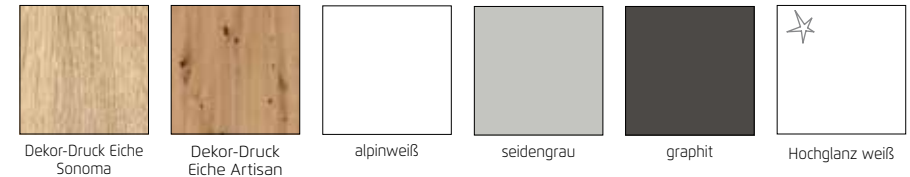

Front/Korpus: