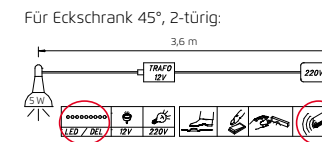

Dieses Produkt enthält eine Lichtquelle der Energieeffizienzklasse G. EPREL 758564

Abschluss-Seite T 64
10AS

Abschluss-Seite T 45
11AS

11AS Abschluss-Seite für T 45 cm = 39,4 cm

10AS Abschluss-Seite für T 64 cm = 58,6 cm