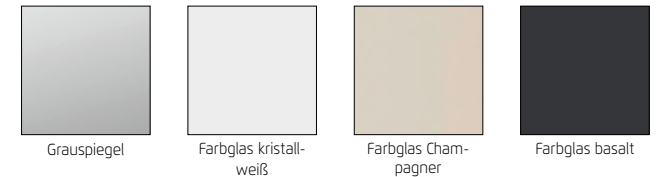

VERSITY

- Drehtürenschränke mit Design-Element (Bauchbinden) an allen Türen
- Drehtürenschränke mit Design-Element (Bauchbinden) an Mitteltüren
- Front in Dekor oder Farbglas – optional mit Mitteltüren Spiegel oder Grauspiegel
- Designelemente (Bauchbinden) in allen Ausführungen

Front-/Korpusfarben:

Frontfarben:

Lieferant: Rauch Möbelwerke GmbH

Qualitätsmerkmale

rauch ORANGE **ZERLEGT**

Innenfarbe Dekor-Druck Textline

Fachböden 16 mm stark

EASY SLIDE