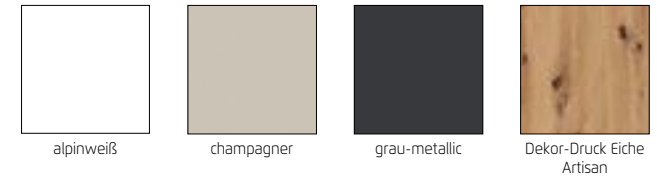

Front-/Korpusfarben: