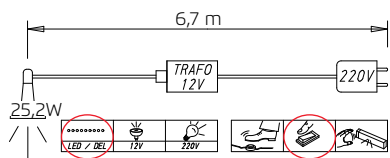

Mod.-Nr.			
Farbe ▼			
Dekor-Druck Eiche Artisan	AG646		
alpinweiß	AG644		
grau-metallic	AG645		

PASSEPARTOUTS FÜR DREHTÜRENSCHRÄNKE	Breite in cm	185	230	275	
	Skizze				
	Bezeichnung	Passepartout	Passepartout	Passepartout	
	Bezeichnung	für Drehtürenschränke Breite 180 cm	für Drehtürenschränke Breite 225 cm	für Drehtürenschränke Breite 270 cm	
Maße (B/H/T)	↔185 cm ↓212 cm ↗58 cm	↔230 cm ↓212 cm ↗58 cm	↔275 cm ↓212 cm ↗58 cm		
HÖHE 212 CM	▼ Art.-Nr.	▼ Preis	...	HÖHE 212 CM	
ohne Beleuchtung	OK0D			OK0E	OK0F
mit Beleuchtung	OK0R			OK0S	OK0T

Dieses Produkt enthält eine Lichtquelle der Energieeffizienzklasse G.