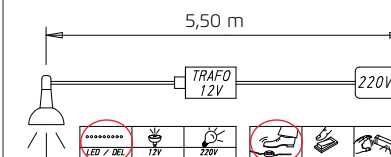

Front/Korpus	Modell-Nr.		
		Absetzungen alpinweiß/Glas kristallweiß	Absetzungen grau-metallic/Glas basalt
Dekor-Druck Eiche Artisan	AG602	AG601	

SCHRÄNKE			Schwebetürenschränke. Front Glasauflage, Aufleistungen korpusfarben.		
Die passenden Extras finden Sie nach den Schränken.					
	Schwebetürenschränk	Schwebetürenschränk	Schwebetürenschränk	Schwebetürenschränk	Schwebetürenschränk
	2-türig, 2 Glastüren	2-türig, 2 Glastüren	2-türig, 2 Glastüren	2-türig, 2 Glastüren	3-türig, 3 Glastüren
	↔181 cm ↑210 cm ↗62 cm	↔226 cm ↑210 cm ↗62 cm	↔226 cm ↑210 cm ↗62 cm	↔271 cm ↑210 cm ↗62 cm	↔271 cm ↑210 cm ↗62 cm
Artikel	Preis	5MA1	5MA2	5MA3	

*HINWEIS!
Aus konstruktiven Gründen ist bei Elementbreite 112,5 cm der Fachboden in der Stärke 2,2 cm.

SCHRÄNKE			Passepartouts für Schwebetürenschränke.		
Passepartout	Passepartout	Passepartout			
für Schwebetürenschränke Breite 180 cm	für Schwebetürenschränke Breite 225 cm	für Schwebetürenschränke Breite 270 cm			
↔189 cm ↑214 cm ↗23 cm	↔233 cm ↑214 cm ↗23 cm	↔278 cm ↑214 cm ↗23 cm			
Artikel	Preis	9P2P	9P3P	9P4P	

SCHRÄNKE			Passepartouts mit Beleuchtung für Schwebetürenschränke.		
Passepartout mit Beleuchtung	Passepartout mit Beleuchtung	Passepartout mit Beleuchtung			
für Schwebetürenschränke Breite 180 cm	für Schwebetürenschränke Breite 225 cm	für Schwebetürenschränke Breite 270 cm			
↔189 cm ↑214 cm ↗23 cm	↔233 cm ↑214 cm ↗23 cm	↔278 cm ↑214 cm ↗23 cm			
Artikel	Preis	9P2L	9P3L	9P4L	

Dieses Produkt enthält eine Lichtquelle der Energieeffizienzklasse G.