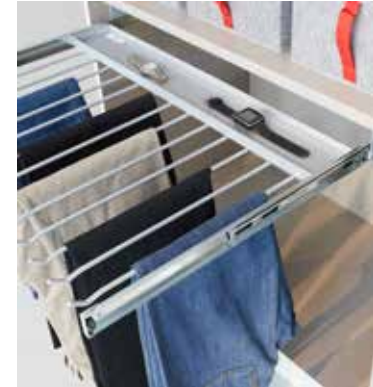

für Schwebetürenschränke
Elementbreite 45, 67,5, 90, 112,5 cm

Farbe	Modell-Nr.
Texline (naturfarbene Leinenoptik)	A0033

Lieferant: Rauch Möbelwerke GmbH