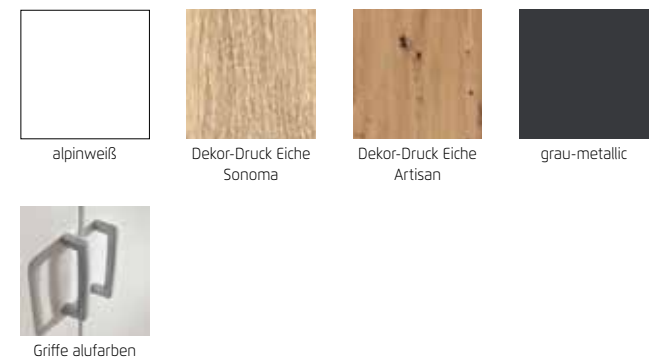

Korpus und Schubkästen	Modell-Nr.	
	Front alpinweiß	Front korpusfarben
Korpus und Schubkästen alpinweiß	<b>A9719</b>	–
Korpus und Schubkästen grau-metallic	<b>A7569</b>	<b>AG530</b>
Korpus und Schubkästen Dekor-Druck Eiche Sonoma	<b>A6M79</b>	<b>A6M89</b>
Korpus und Schubkästen Dekor-Druck Eiche Artisan	<b>AC359</b>	–
Front/Korpus alpinweiß, Schubkästen Dekor-Druck Eiche Artisan	<b>AG531</b>	
Front/Korpus alpinweiß, Schubkästen grau-metallic	<b>AG532</b>	
Front/Korpus grau-metallic, Schubkästen Dekor-Druck Eiche Artisan	<b>AD437</b>	

# Qualitätsmerkmale

rauch BLUE

Innenfarbe Dekor-Druck Texline

Fachböden 16 mm stark

Führungsschienen aus Metall,  
Schwebetütendämpfer optional

Topfbänder aus Metall,  
Drehtütendämpfer optional

Schubkästen mit kugelgelagerten,  
leisen Laufschienen