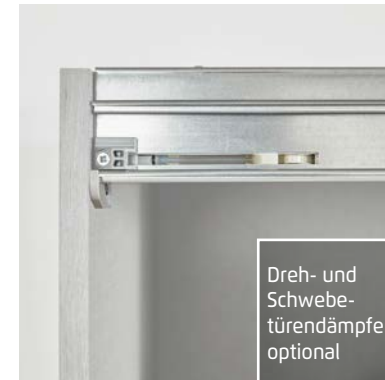

# Qualitätsmerkmale

rauch BLUE

Innenfarbe  
Dekor-Druck  
Texline

Führungsschienen  
aus Metall,  
rauch EASY  
SLIDE

Schubkästen  
mit kugelgelagerten, leisen  
Laufschienen

Dreh- und  
Schwebetürendämpfer  
optional

Für die Montage des Schrankes wird folgender Platz benötigt:  
**Schrankhöhe + mind. 15 cm,**  
**Schrankbreite + mind. je 15 cm an beiden Seiten.**

Extras siehe  
rauch BLUE  
Zubehör 2.0.

Top-Verarbeitung