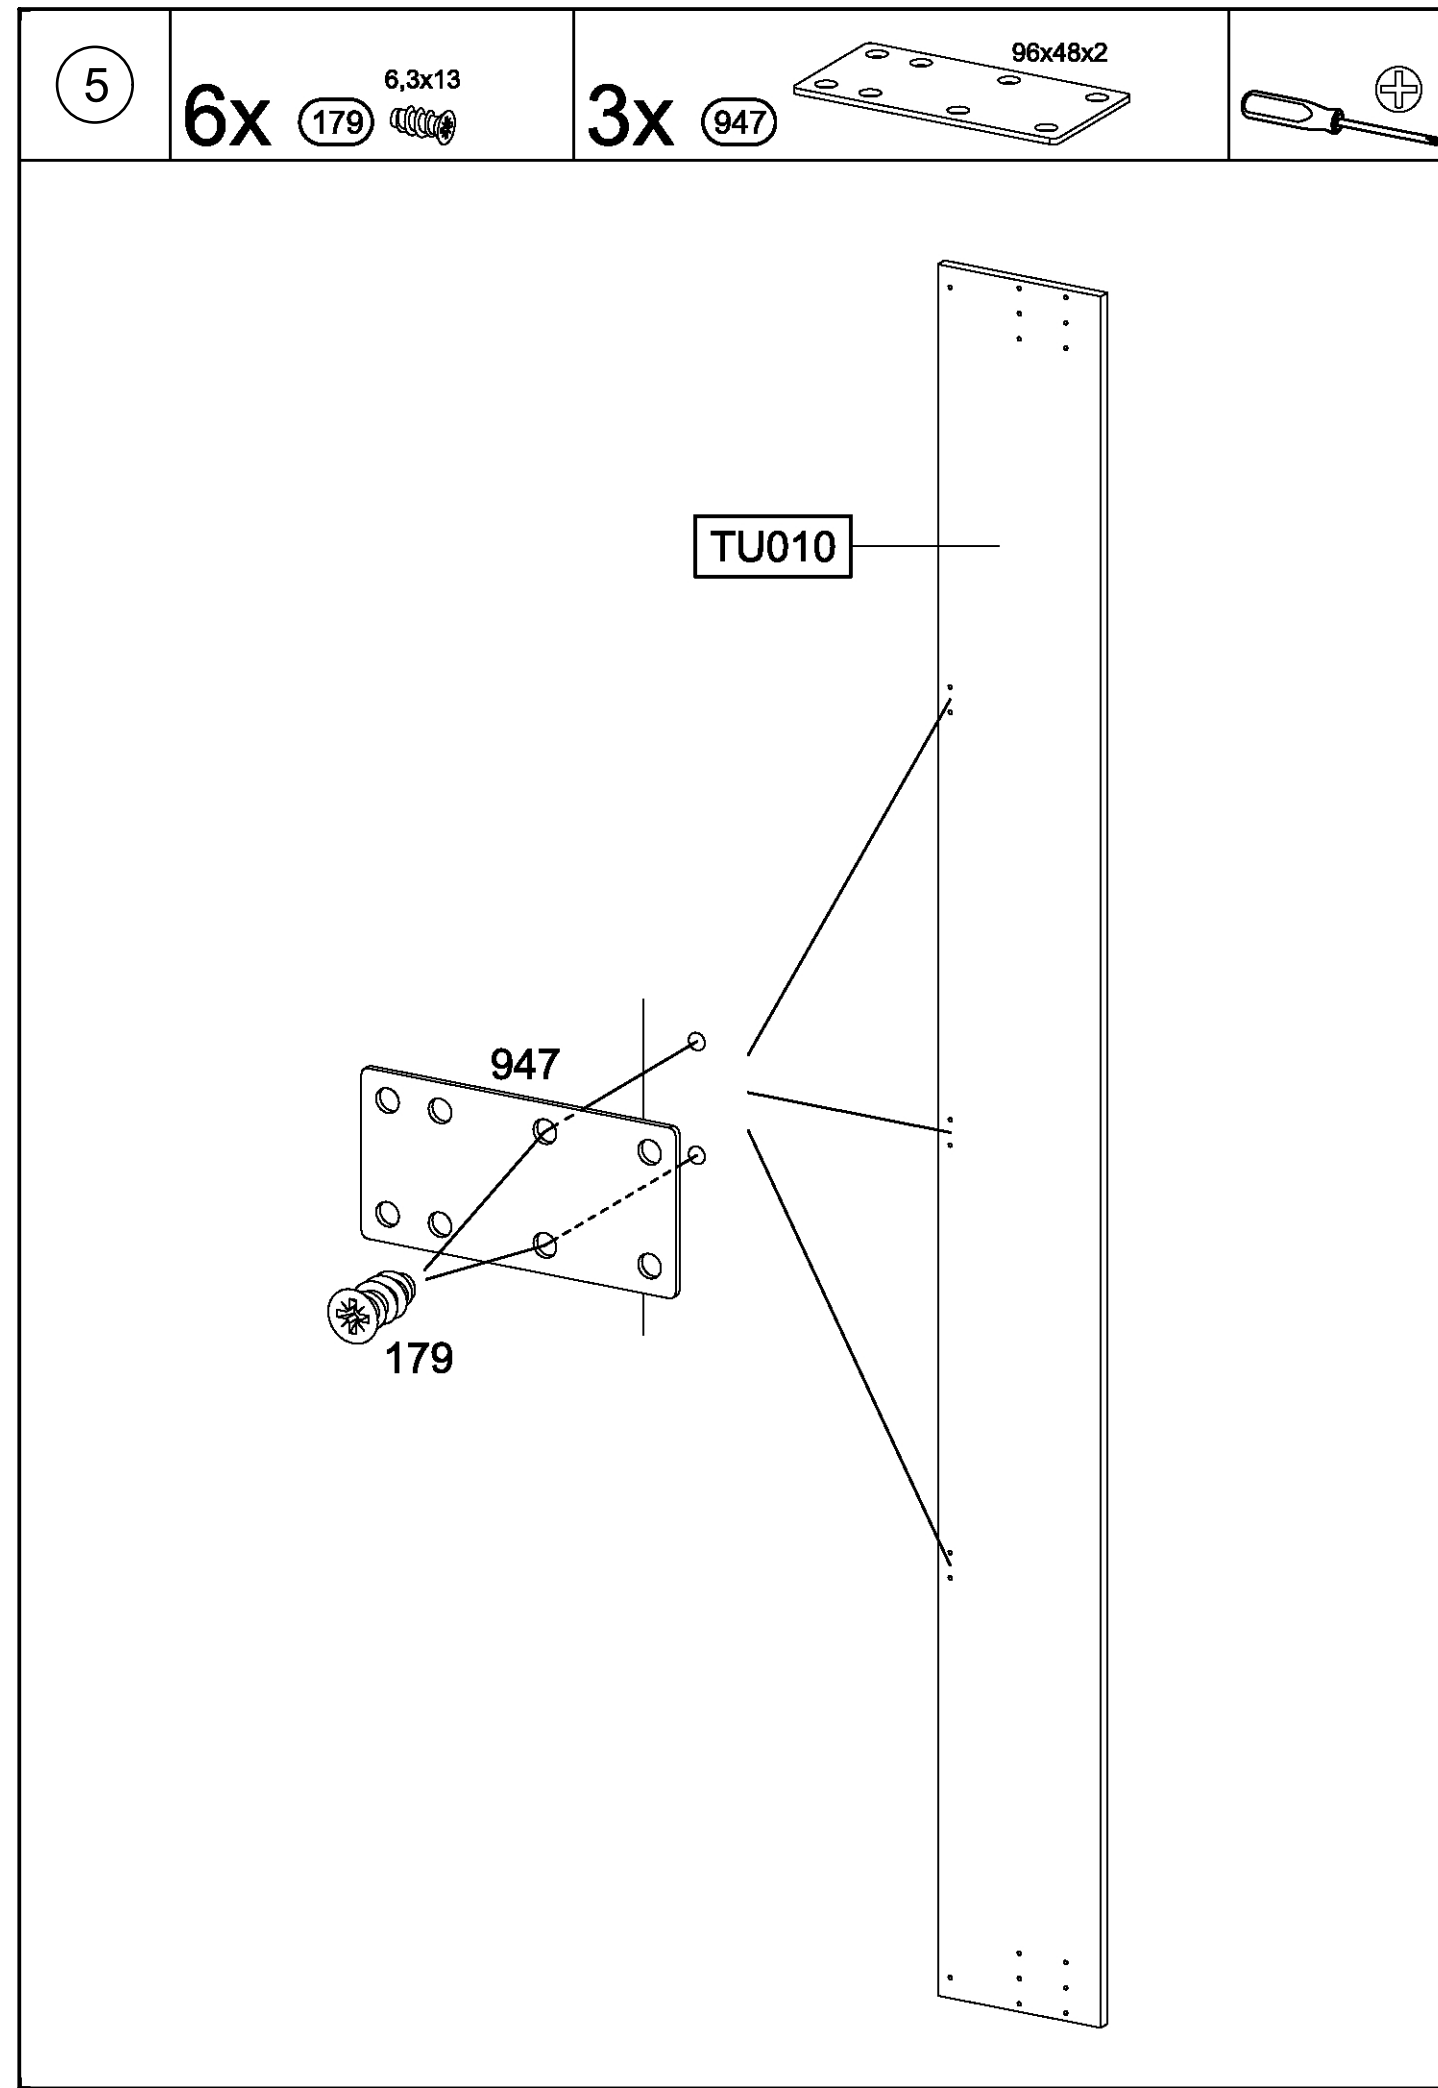

MD980_01

rauch

28x 6,3x13 (179)		76x 3,5x15 (205)	
4x 144x32x5 (651)		36x 4x15 (836)	
6x 72x15x2 (857)			
6x 96x48x2 (947)			
1x (1151)	1x (1152)	1x (1155)	
1x (1156)	2x (1159)	2x (1160)	
2x (1161)	2x (1162)	24x 6,3x14 (1173)	

1 **4x** (205) 3,5x15

GR010 GR020 GR010 GR010

26mm GR020

GR020 TU020

1. GR020

2. (205) 3,5x15

TU020

8

14x 205 3,5x15

9

1x 1155

1x 1156

8x 1173 6,3x14

10

4x 205 3,5x15

2x 1159