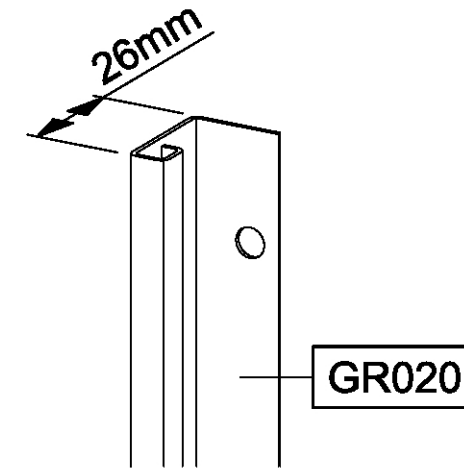

MD980_01

rauch

28x 6,3x13 (179)		76x 3,5x15 (205)	
4x 144x32x5 (651)		36x 4x15 (836)	
6x 72x15x2 (857)			
6x 96x48x2 (947)			
1x (1151)	1x (1152)	1x (1155)	
1x (1156)	2x (1159)	2x (1160)	
2x (1161)	2x (1162)	24x 6,3x14 (1173)	

1 **4x** (205) 3,5x15

GR010 GR020 GR010 GR010

26mm GR020

GR020 TU020

1. GR020

2. (205) 3,5x15

TU020

8