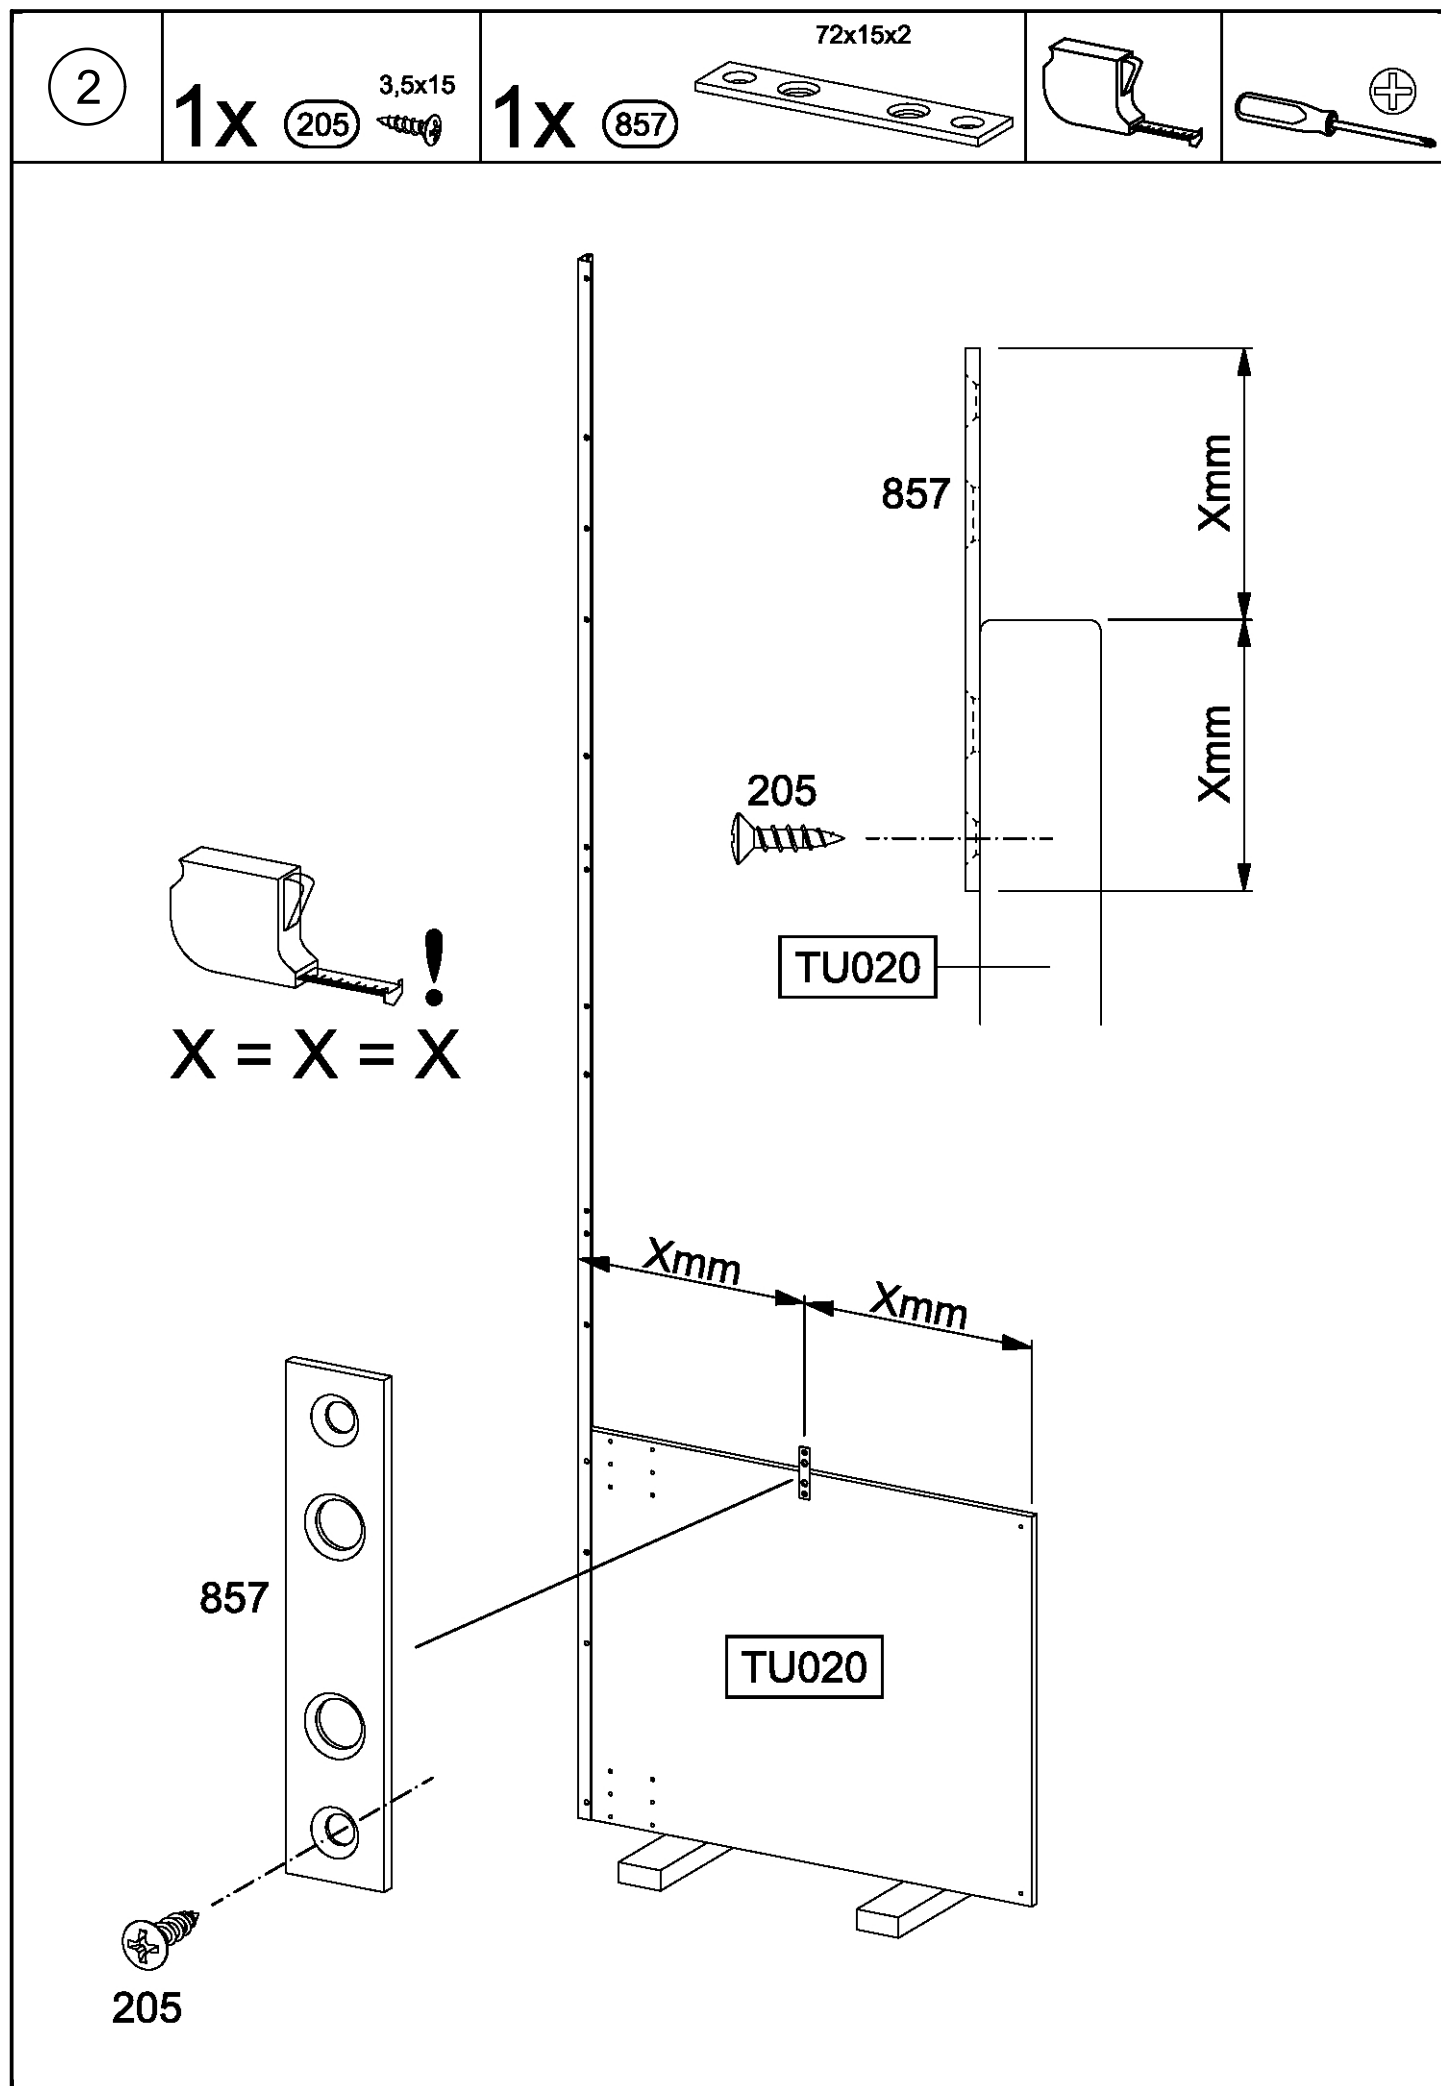

MD980_01

rauch

28x 6,3x13 (179)		76x 3,5x15 (205)	
4x 144x32x5 (651)		36x 4x15 (836)	
6x 72x15x2 (857)			
6x 96x48x2 (947)			
1x (1151)	1x (1152)	1x (1155)	
1x (1156)	2x (1159)	2x (1160)	
2x (1161)	2x (1162)	24x 6,3x14 (1173)	

1 **4x** (205) 3,5x15

GR010 GR020 GR010 GR010

26mm GR020

GR020 TU020

1. GR020

2. (205) 3,5x15

TU020

8

14x 205 3,5x15

9

1x 1155

1x 1156

8x 1173 6,3x14

10

4x 205 3,5x15

2x 1159