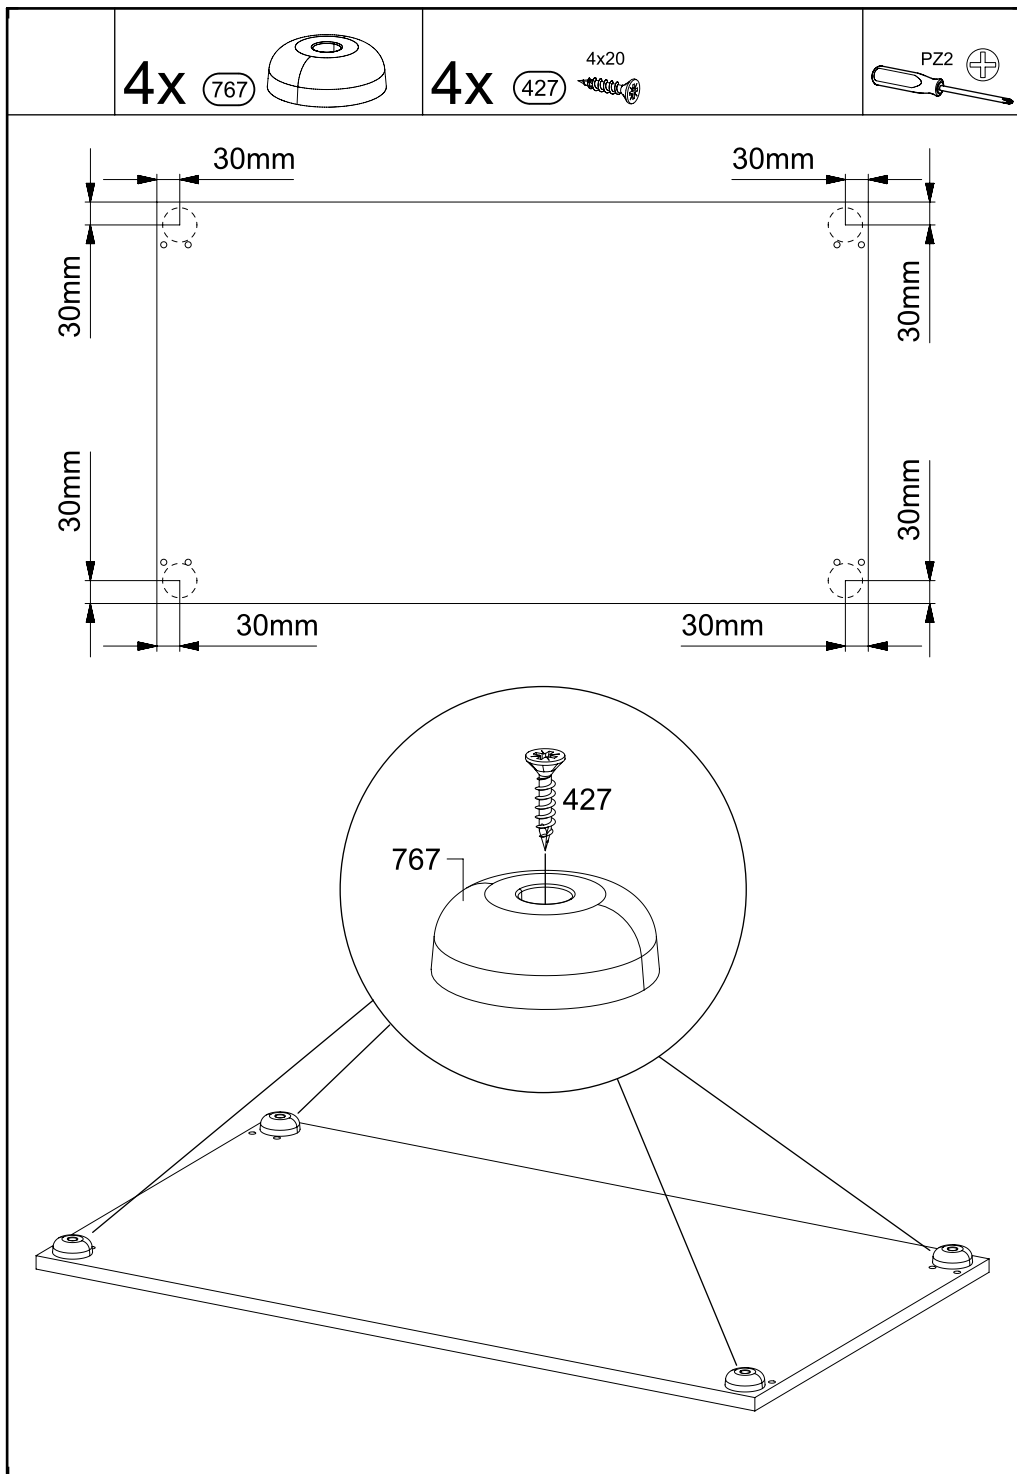

# M3213\_01

VIDEO

SCAN ME

10x  768 1,5x25

1.

2.

20x  768 1,5x25

6x (1375)