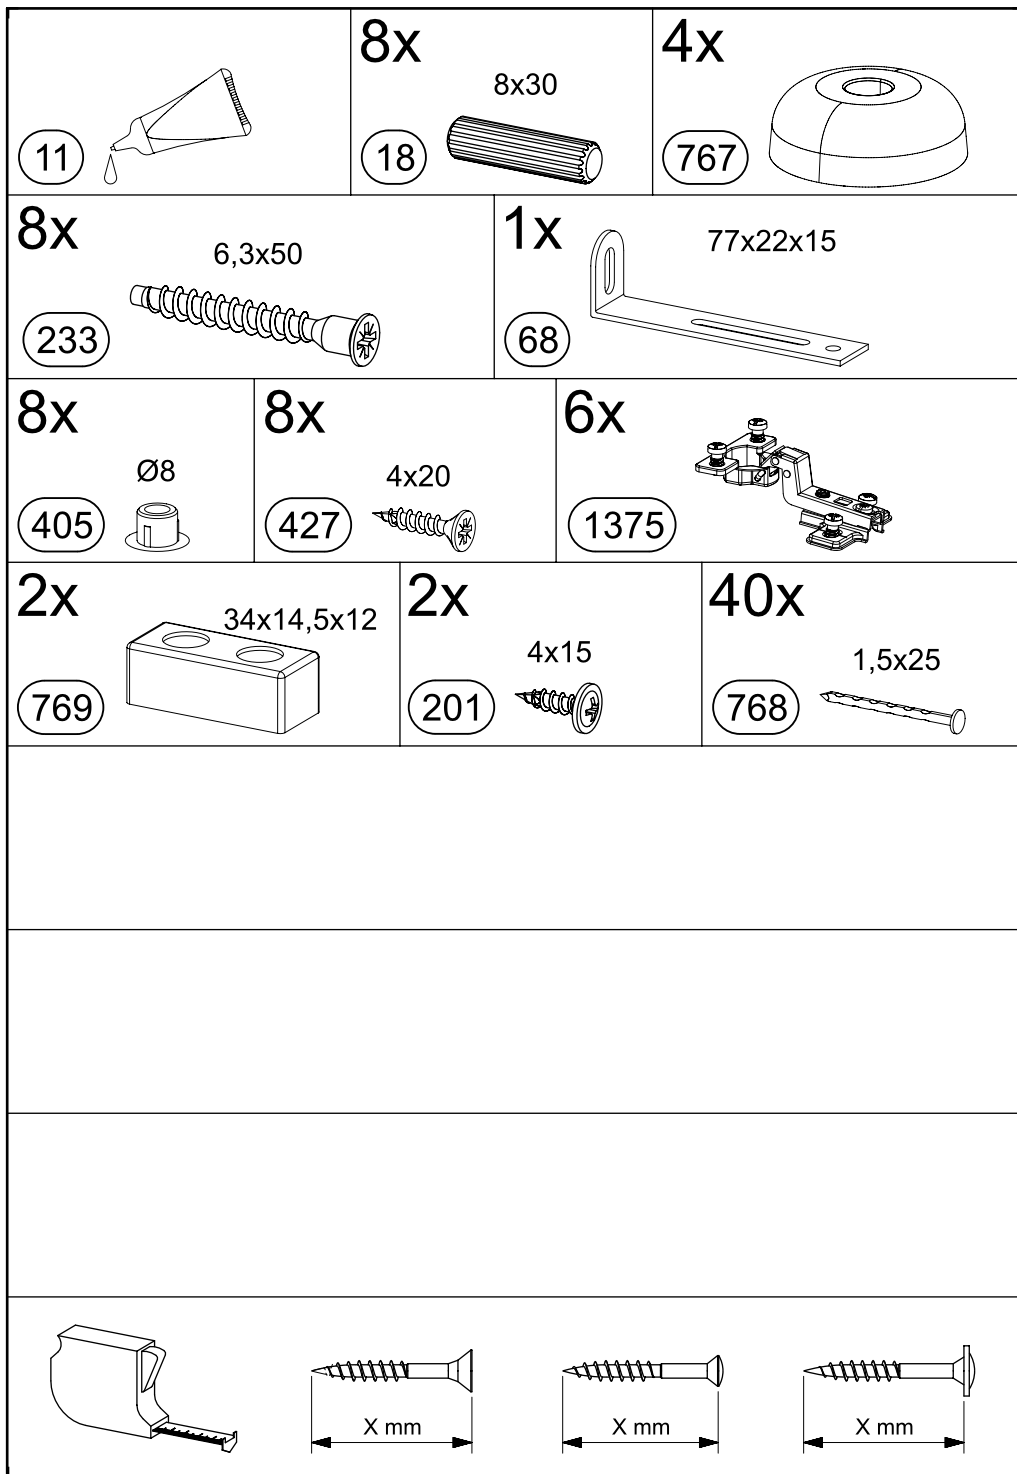

M3207_01

VIDEO

SCAN ME

6

10x

768

1,5x25

1.

2.

7

20x

768

1,5x25

12

TU010

TU020