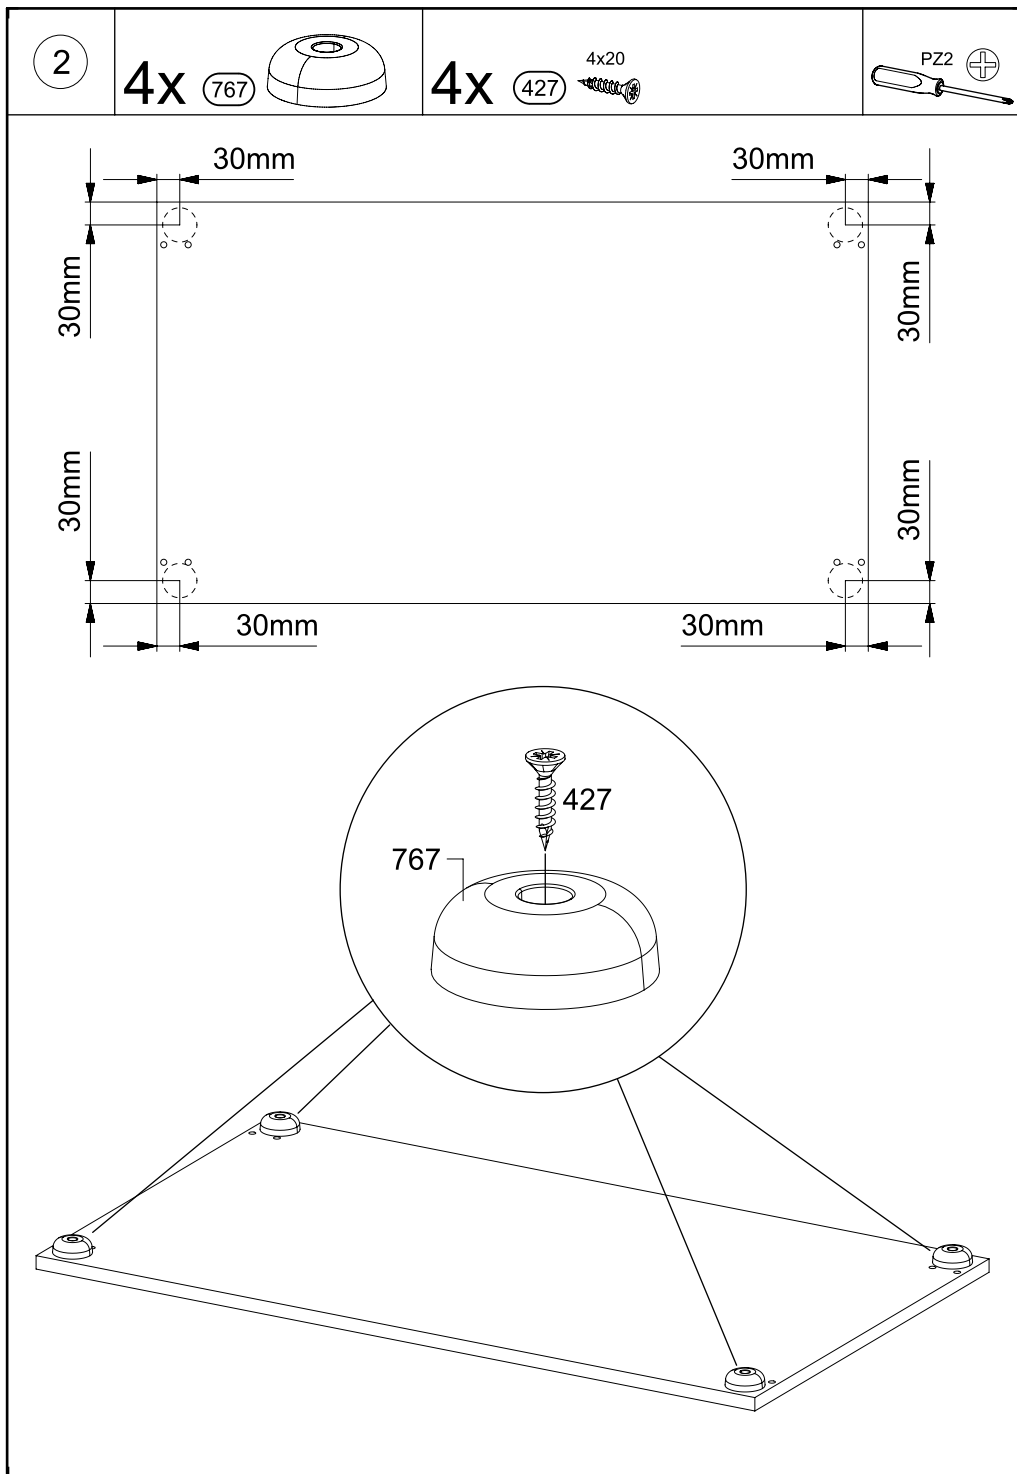

M3207_01

VIDEO

SCAN ME

6

10x

768

1,5x25

1.

2.

7

20x

768

1,5x25

12

TU010

TU020