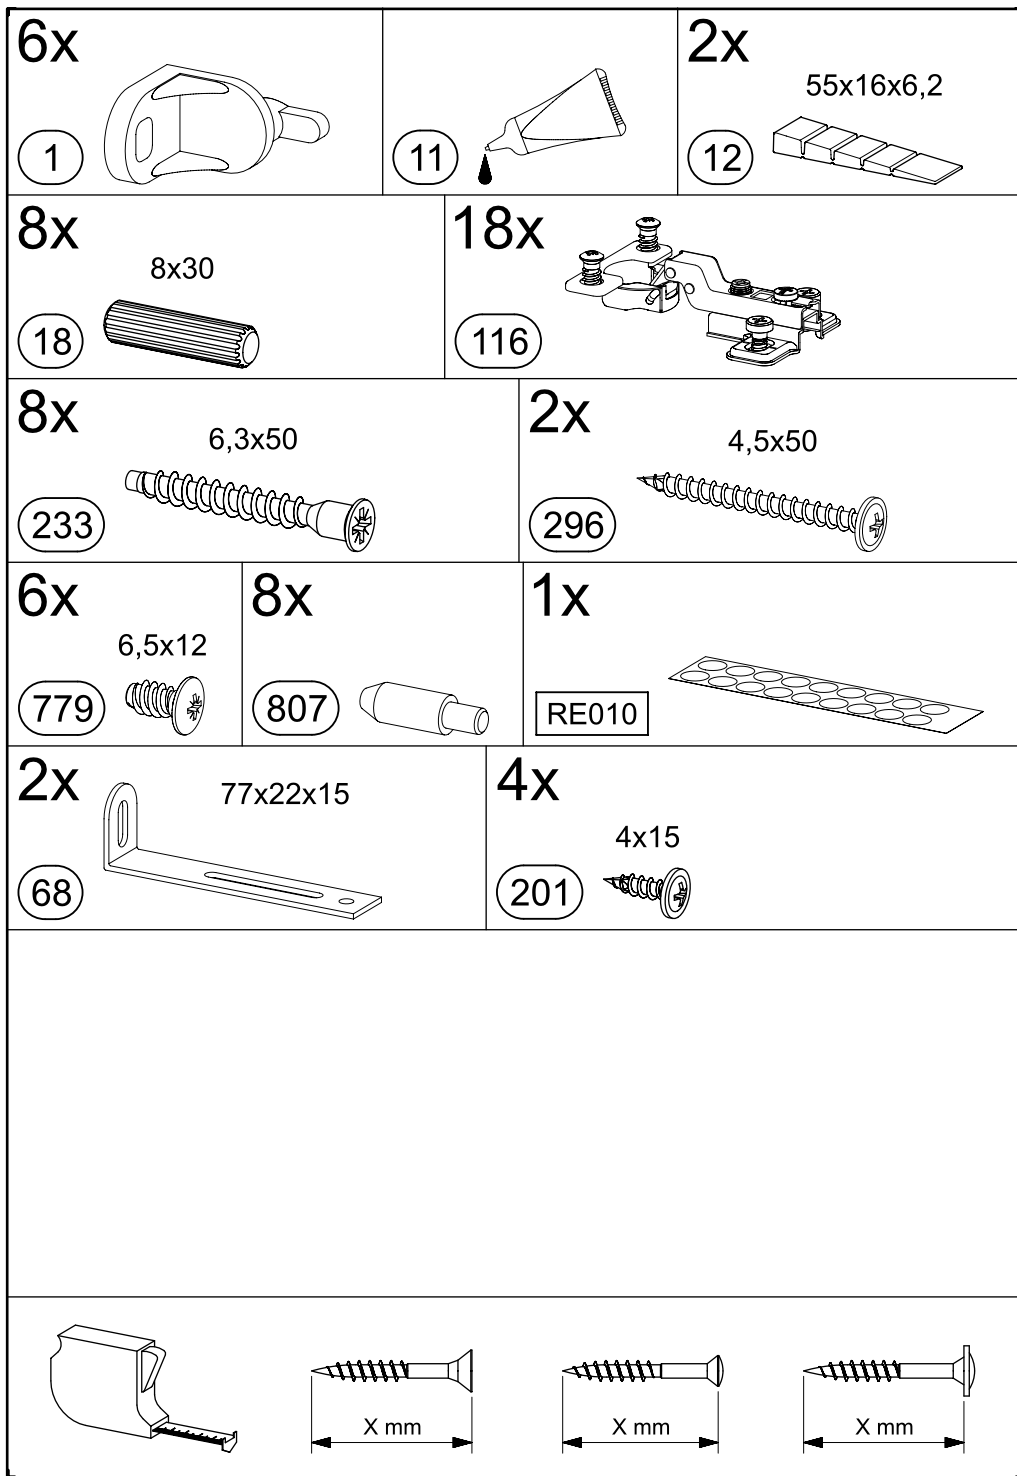

M3051_01

VIDEO

17

2x

12

55x16x6,2

2x

68

77x22x15

4x

201

4x15

18

116

19

18x 116