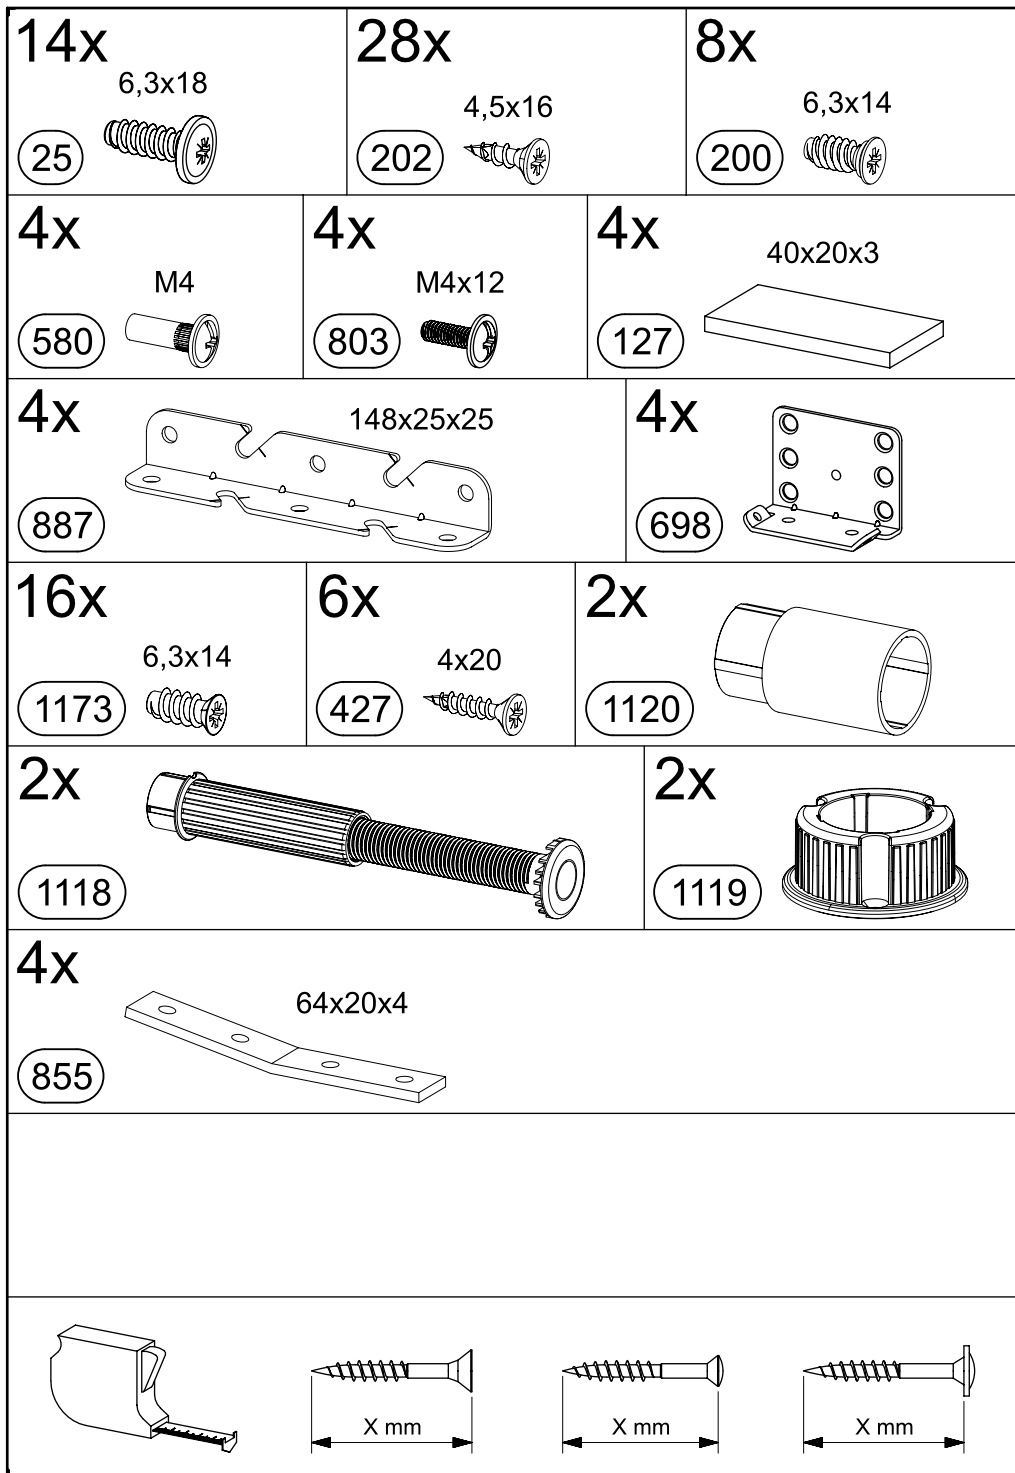

M2924\_01

6

12x 4,5x16 202

7

8x 4,5x16 202

8x 6,3x14 200

4x 698