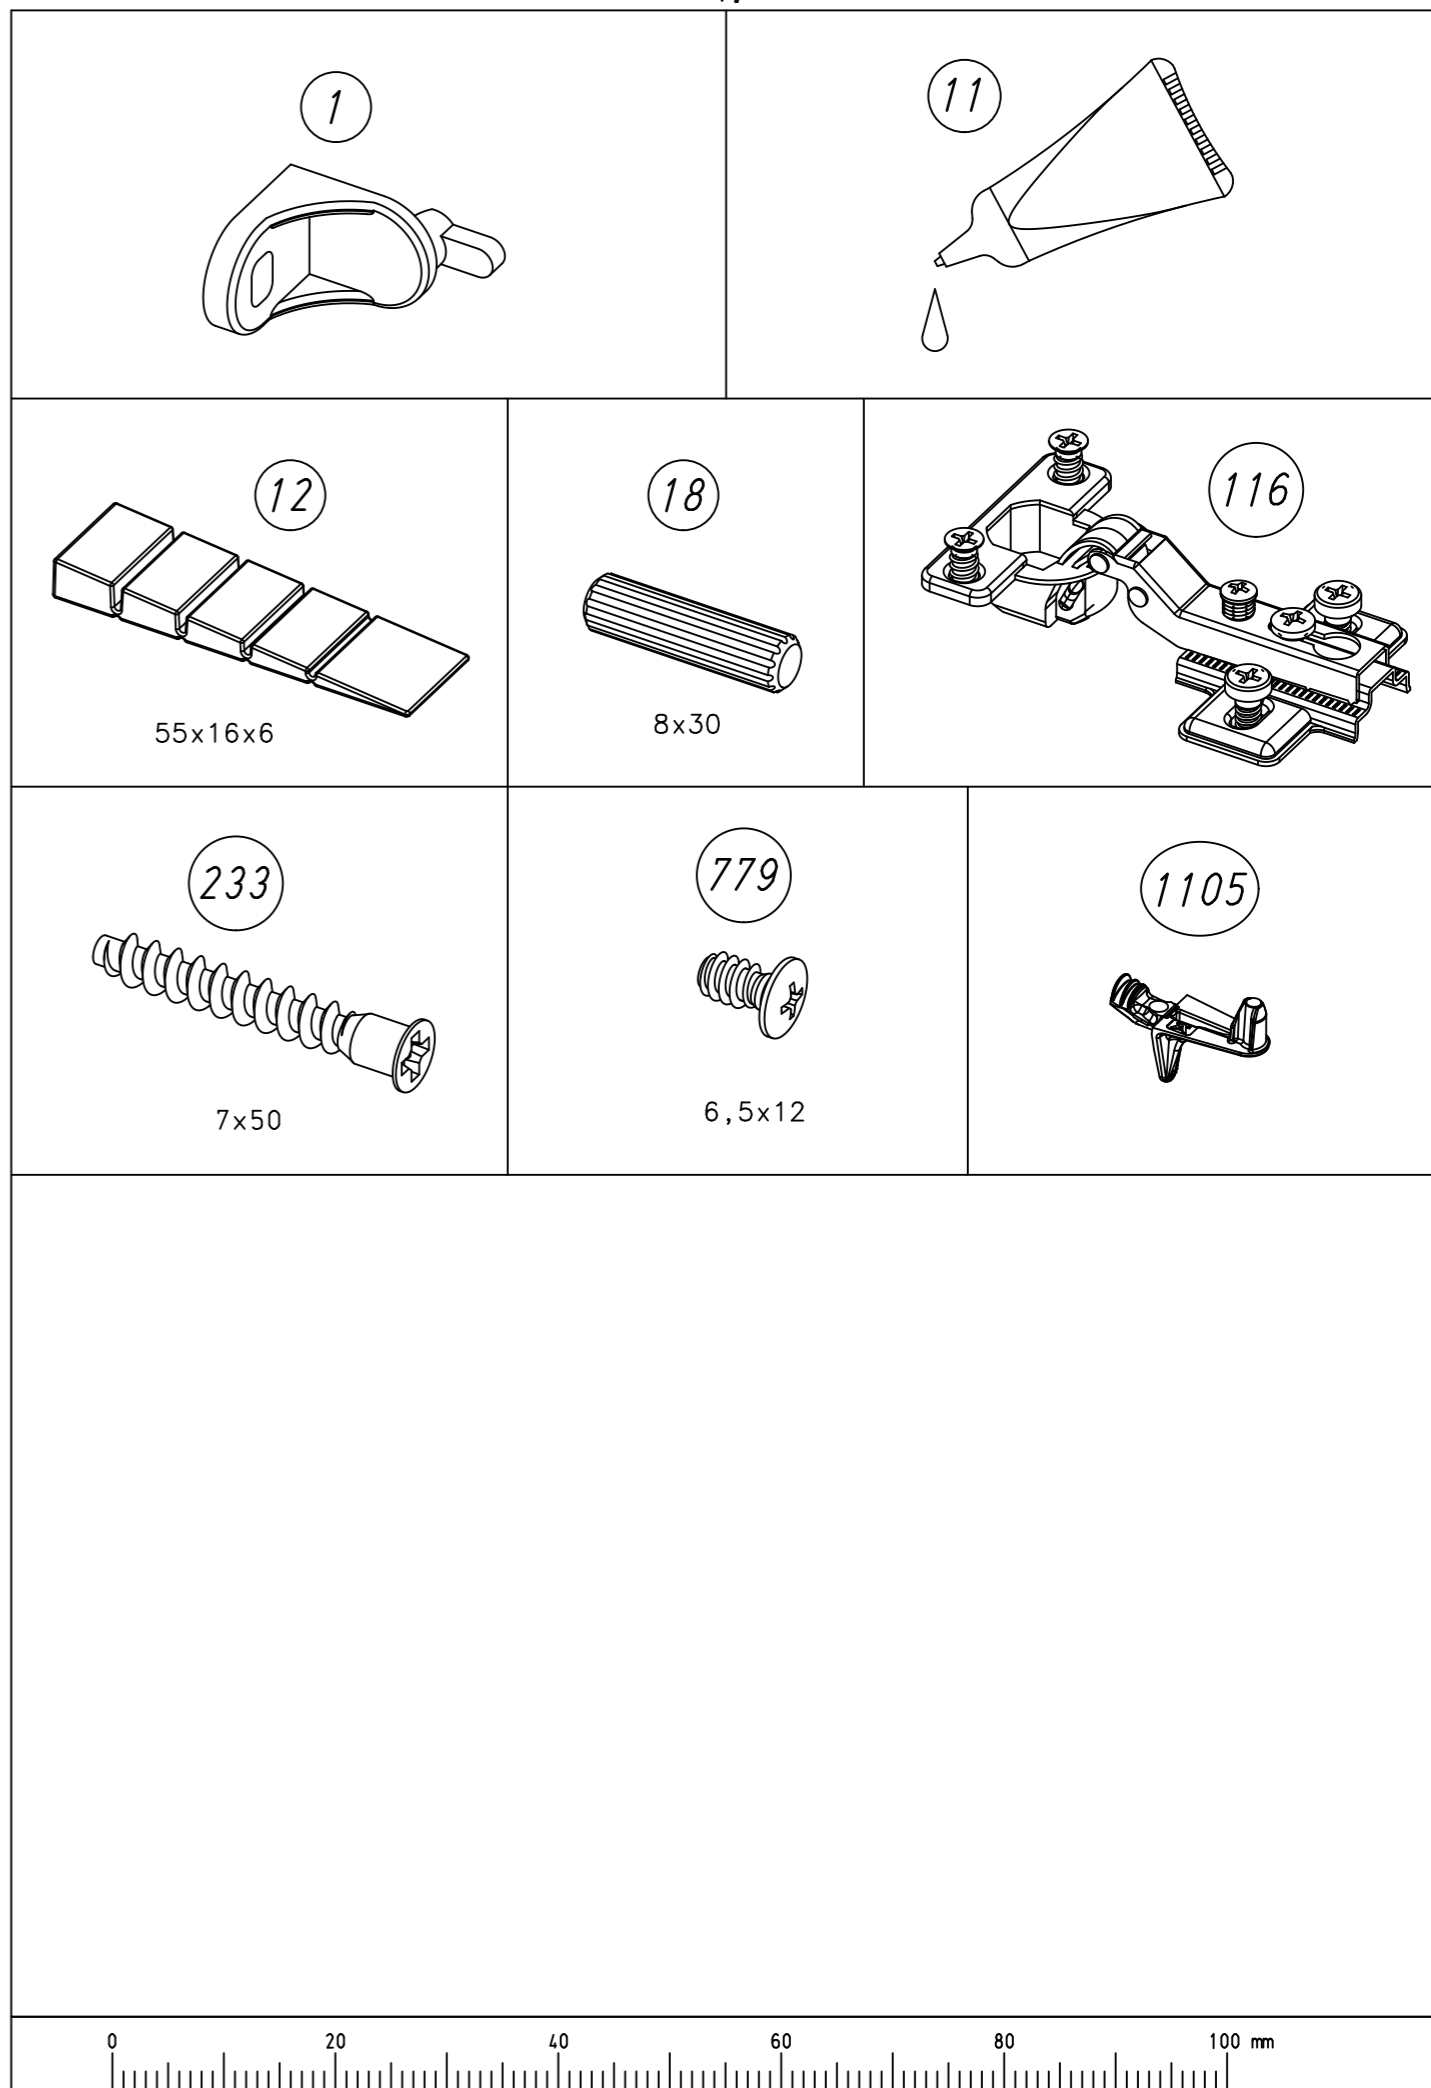

1.

M2274_03

rauch

ABD-FOLIE
147x46

2.

ØXmm

3.

M2274

4.

M2274

5.

M2274

6.

M2274

7.

4 1 779

8.

6 233

5 18

7 233

9.

8 1 779

9 1105

10.

10 12

11 116

12

14

13

ABD-FOL IE
147x46